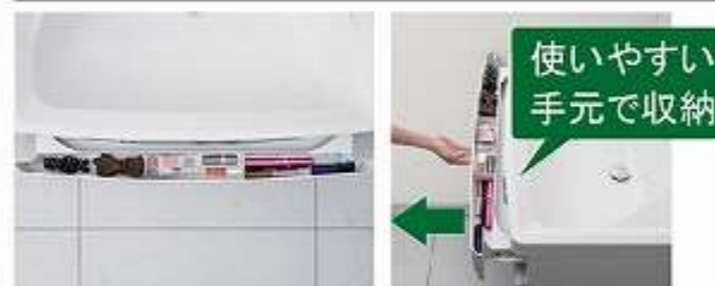

ボウル面高さ 80cm

ボウル形状
ハイバックタイプ

水栓まわりが汚れにくいハイバックボウル。

洗面下台 収納タイプ
2段スライドタイプ

収納物が取り出しやすい。

スライドポケット

化粧小物を取り出しやすい位置で収納。

ミラー
3面鏡【LED仕様】