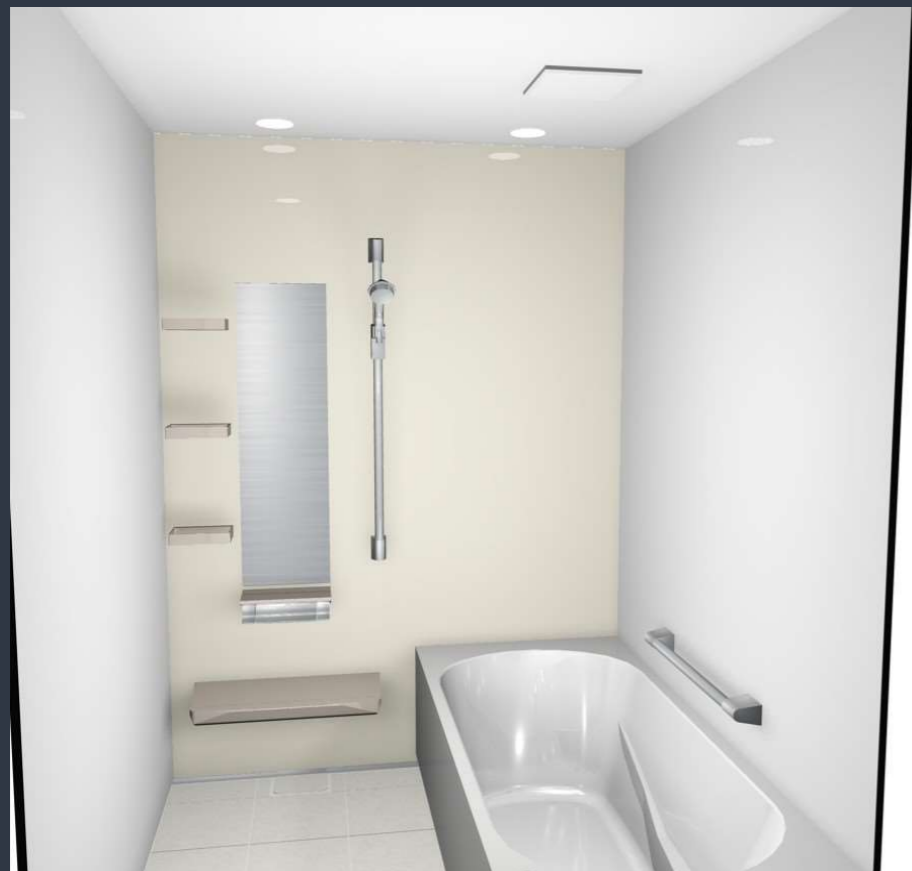

ブラック

ホワイト

ソフトクローズ機能

スライド引出しが、静かにピタッと閉まります。

かくせるホーローボックス

扉の内側いっぱい、収納ボックスを用意しました。

シンク

家事らくシンク

機能性と清掃性を兼ね備えたアクリル人造大理石製シンク

家事らくシンクの特徴

洗う・切る・捨てるがスムーズに。使いやすい、お手入れもラクな「清潔設計」

シンクカラーバリエーション

ベージュ	グレー
ホワイト	

食器洗い乾燥機

間口 45cm

TKW-405A-SV
パネルタイプ
シルバー

家事らくシンク 水切り

カラーシミュレーション

お好みのカラーの組み合わせが見つかります！

画像はイメージです。

ユニットサイズ 1616(AL勝手)

室内高さ : K タイプ

浴槽形状 ラウンド浴槽 	カウンター カウンターカラー ホワイト ベージュ チャコールグレー ワイドカウンター 	浴槽エプロン カラー ホワイト ベージュ ブラック 	水栓 洗い場用水栓 カラー ホワイト ベージュ チャコールグレー KF9032SJN 樹脂ホース(シルバー) 
--	---	---	---

シャワーヘッド 	シャワーフックスライドバー (手すりタイプ) T1020SMH シャワーフックを上下にスライドできます。また、お好みの角度に調整することも可能です。 	天井 高光沢フラット天井 光沢のある表面が照明を反射。浴室をより明るくしてくれます。 	照明 ダウンライト (ホワイト) 白色 
---	--	--	---

換気機器 天井換気扇 ホワイト 	ドア 折戸 (ホワイト) キープフリードア パッキンレス 上部換気口 	ミラー ロングクリアミラー お湯をかけることで、くもり止め効果を発揮します。 	収納棚 スクエアタイプ (3段) <カラー: ベージュ> 
--	--	---	--