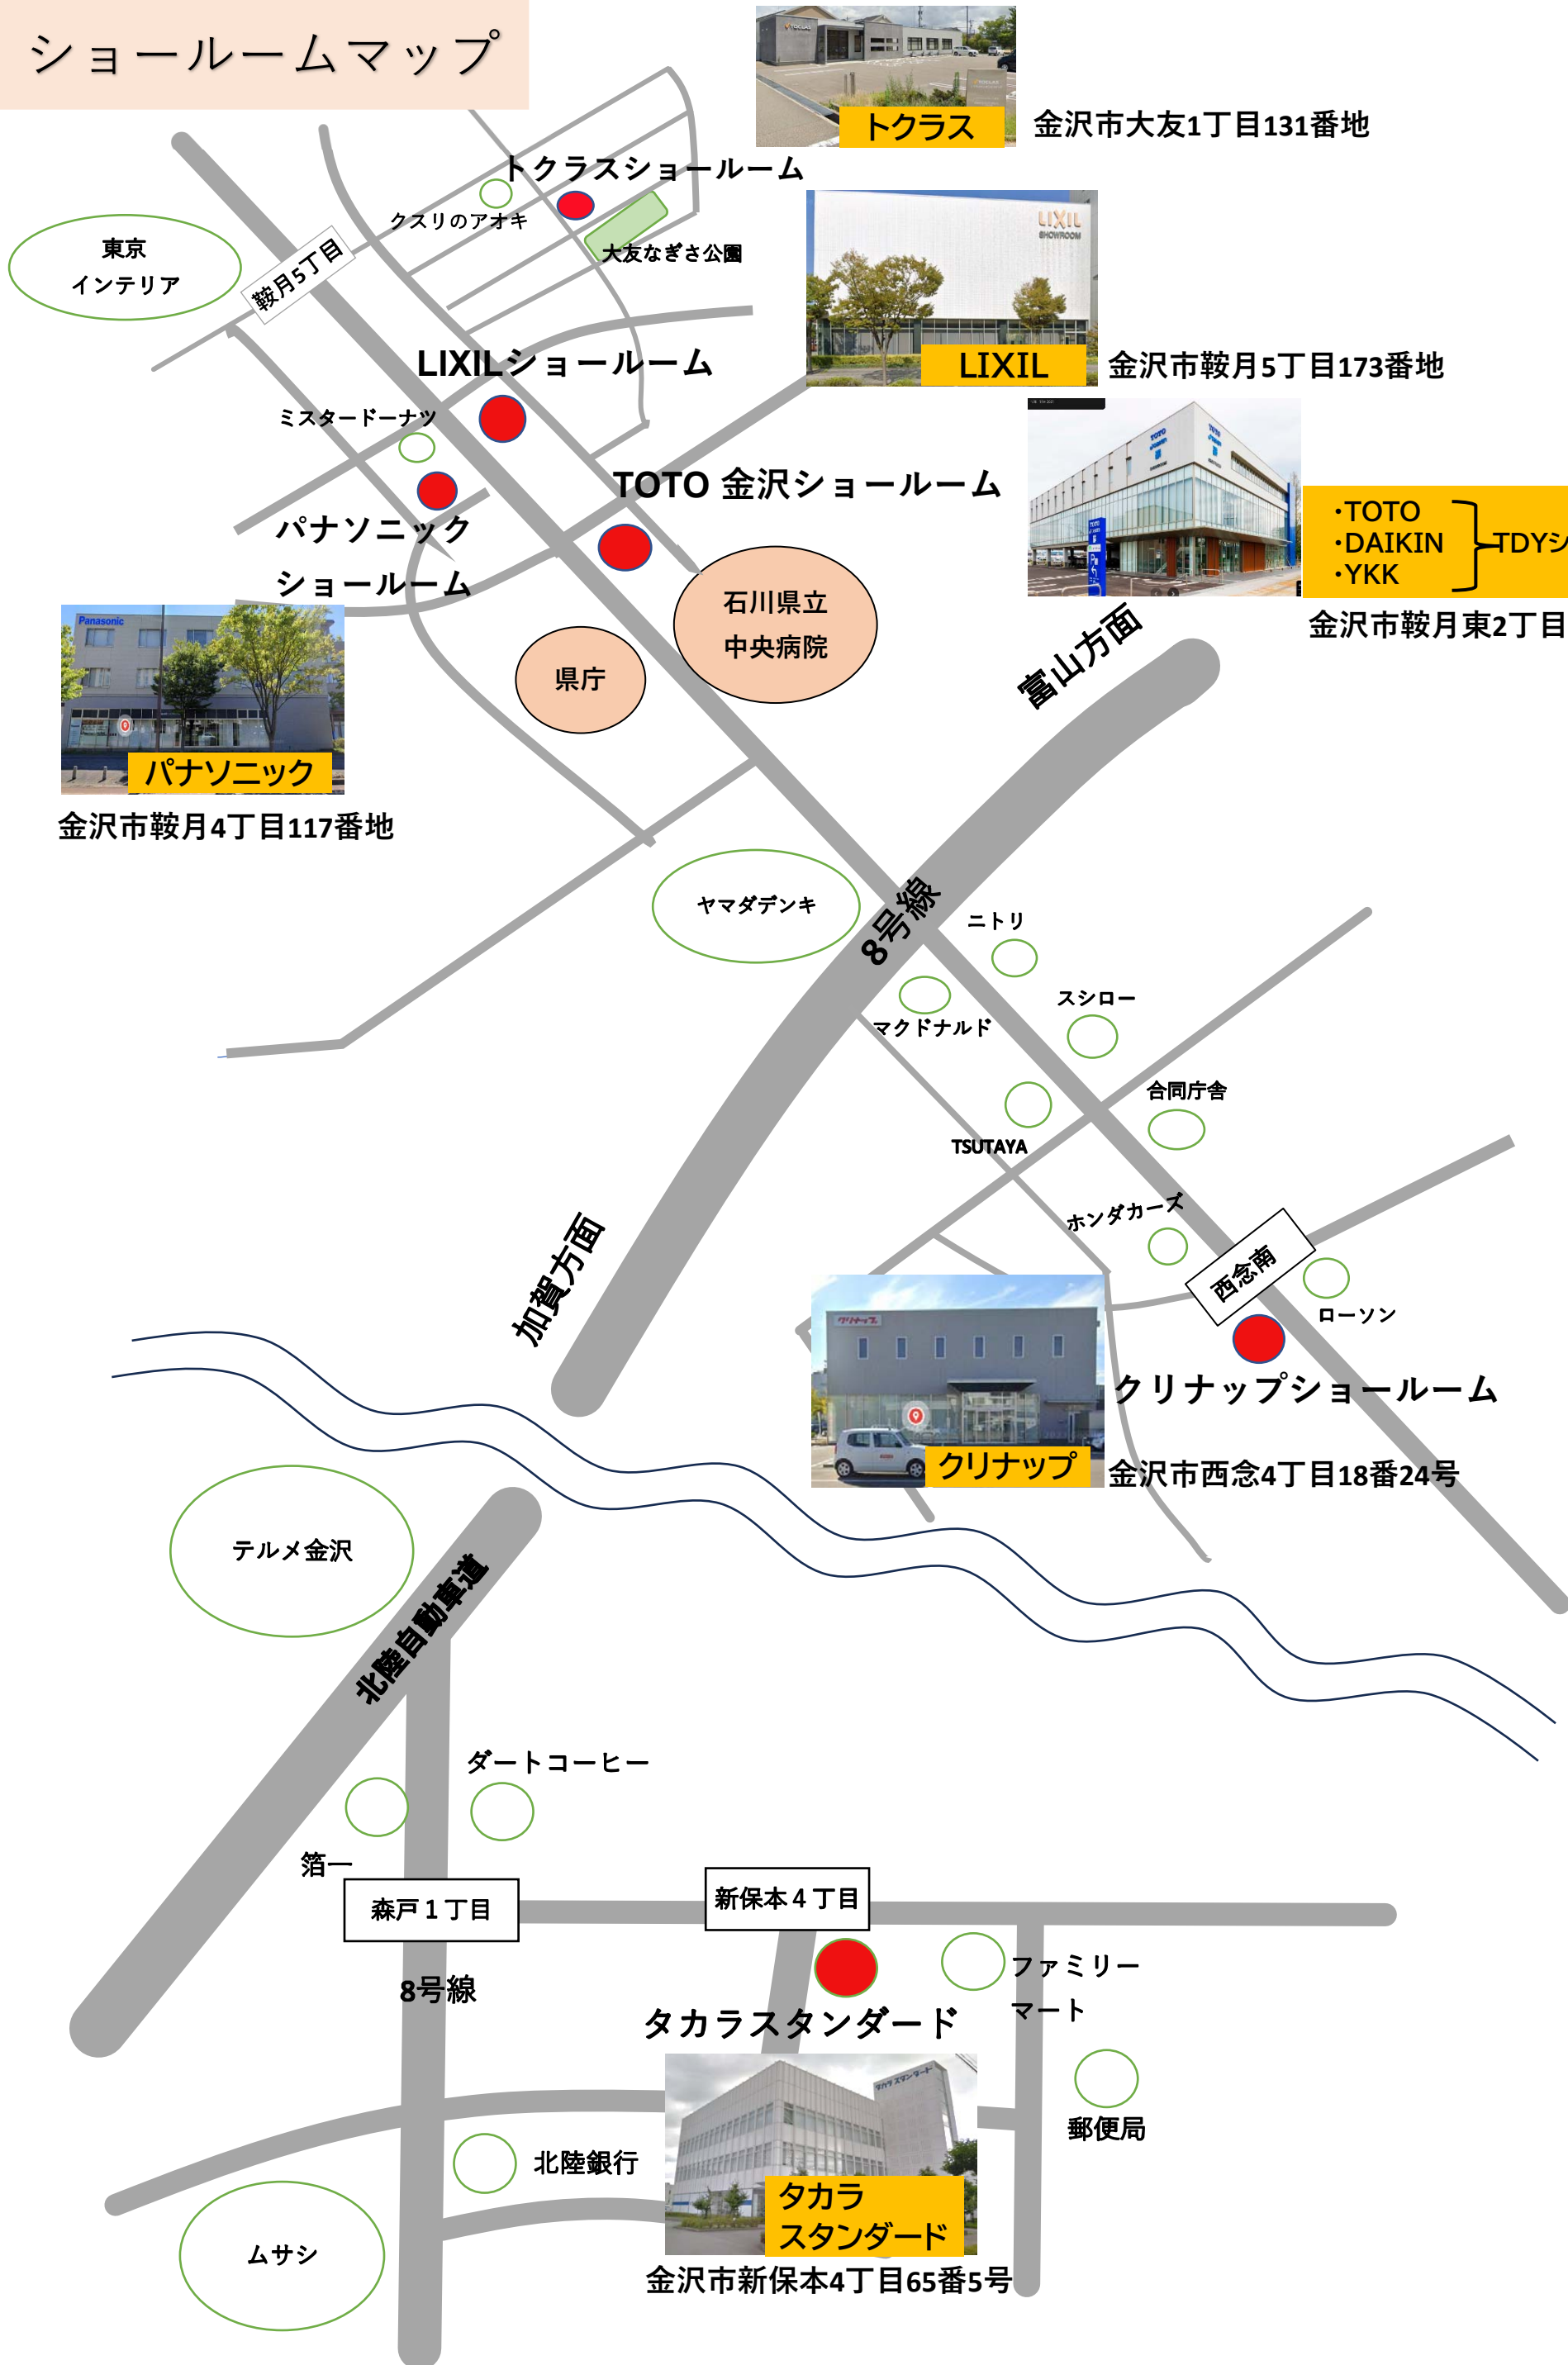

各ショールームの画像をクリック(タップ)するとGoogleマップが開きますのでご利用ください

水廻り

ショールームマップ

トクラス

金沢市大友1丁目131番地

LIXIL

金沢市鞍月5丁目173番地

・TOTO
・DAIKIN
・YKK } TDYショールーム

金沢市鞍月東2丁目11番地

パナソニック

金沢市鞍月4丁目117番地

クリナップ

クリナップショールーム

金沢市西念4丁目18番24号

タカラスタンダード

金沢市新保本4丁目65番5号